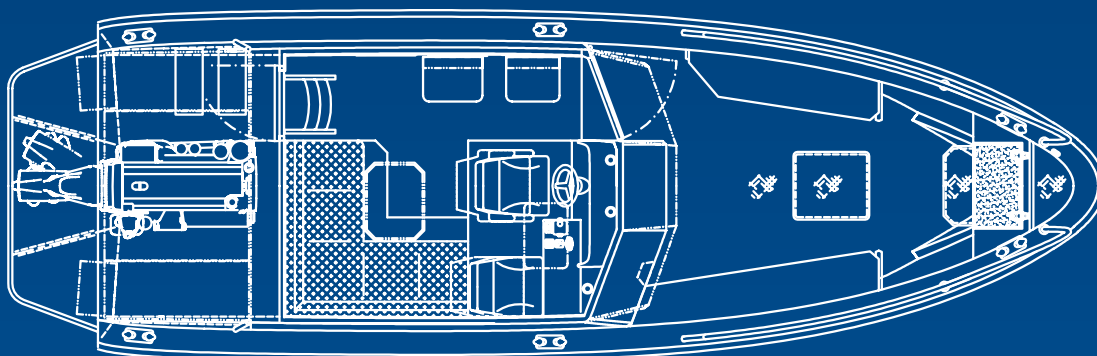

FÖR KOMFORT OCH MÖJLIGHETER

Båten har en fullbreddshytt som ger stor invändig yta och fler sittplatser. Dörrar placerade både för- och akterut för enkel genomgång. Invändigt har vi två fjädrande stolar och en I eller L-soffa. Inredning i mahogny av hög kvalitet för känsla och komfort. Anytec 840 FB för aktiviteter som kräver ytor både in- och utvändigt.

Båten på bilden är extrautrustad.

Standardutrustning

Brandsläckare
Lanternor
Huvudströmbrytare
Batterilåda
Uttag 12 V
Elektrisk länsypump
Handlänsypump
Plastrall i stuvor
2 extra offeranoder
Badstege
Tross 2x10 m, 16 mm
4 st gråa fendrar
Självläns
Bottenmålning
Ankare+50 m lina

Båtshake
Klass 3 ögla
Arbetsljus 2 st
Radio, CD

Exempel på tillval

Navigation
Sökljus
Målningsprogram
Pentry
Kylskåp
Bogpropeller
Bogljus
Ankarspel

ANYTEC 840 FB

Längd skrov: 8,40 m
Bredd: 2,95 m
Vikt lätt båt: 3 250 kg
Fartområde: 25-40 knop
Rek motorstyrka: 300 hk
Tankvolym: 350 l