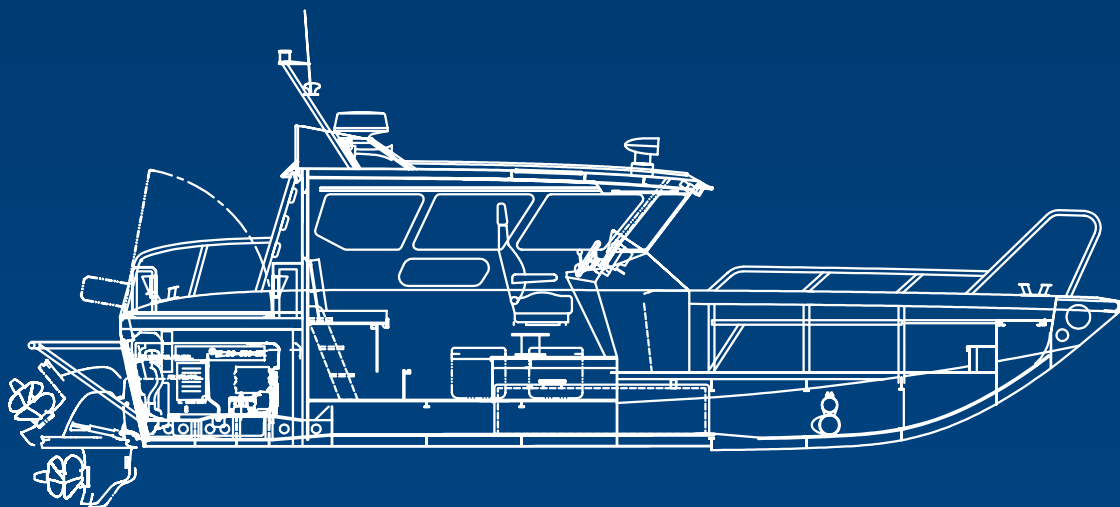

FÖR KOMFORT OCH MÖJLIGHETER

Båten har en fullbreddshytt som ger stor invändig yta och fler sittplatser. Dörrar placerade både för- och akterut för enkel genomgång. Invändigt har vi två fjädrande stolar och en I eller L-soffa. Inredning i mahogny av hög kvalitet för känsla och komfort. Anytec 840 FB för aktiviteter som kräver ytor både in- och utvändigt.

Båtshake
Klass 3 ögla
Arbetsljus 2 st
Radio, CD

Exempel på tillval

Navigation
Sökljus
Målningsprogram
Pentry
Kylskåp
Bogpropeller
Bogljus
Ankarspel

ANYTEC 840 FB

Längd skrov: 8,40 m
Bredd: 2,95 m
Vikt lätt båt: 3 250 kg
Fartområde: 25-40 knop
Rek motorstyrka: 300 hk
Tankvolym: 350 l

Båten på GA är extrautrustad.