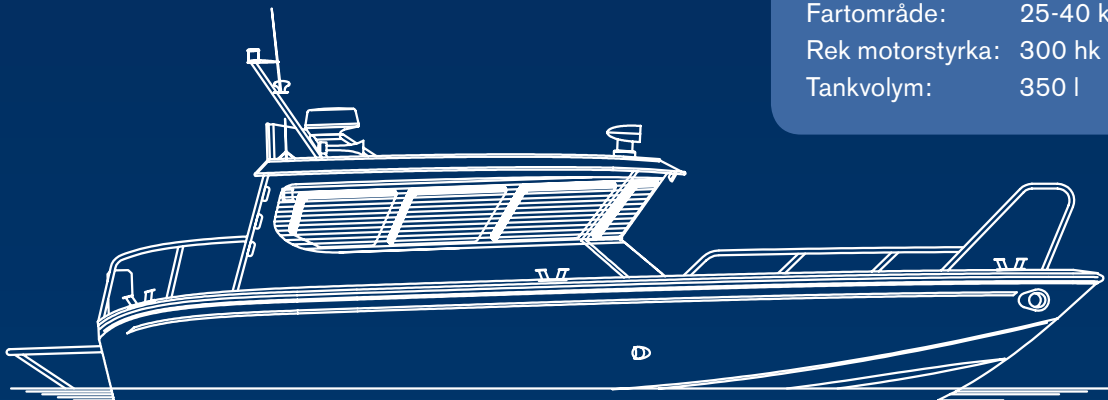

Båtshake
Klass 3 ögla
Arbetsljus 2 st
Radio, CD

Exempel på tillval

Navigation
Sökljus
Målningsprogram
Pentry
Kylskåp
Bogpropeller
Bogljus
Ankarspel

ANYTEC 840 FB

Längd skrov: 8,40 m
Bredd: 2,95 m
Vikt lätt båt: 3 250 kg
Fartområde: 25-40 knop
Rek motorstyrka: 300 hk
Tankvolym: 350 l