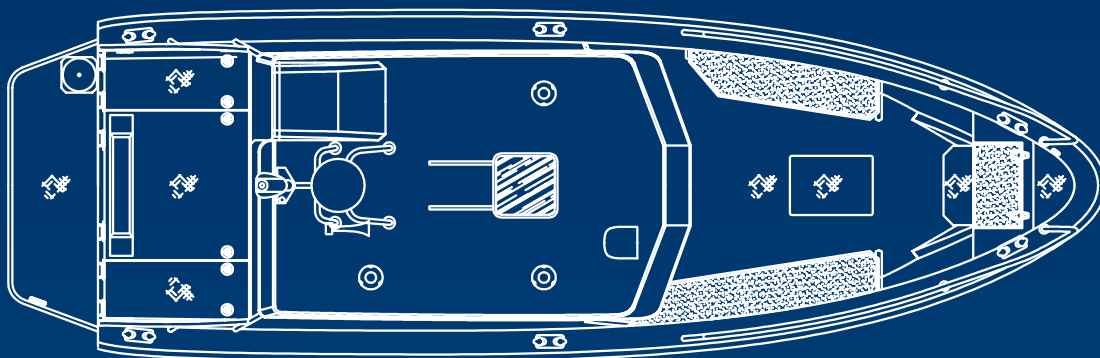

FÖR KOMFORT OCH MÖJLIGHETER

Båten har en fullbreddshytt som ger stor invändig yta och fler sittplatser. Dörrar placerade både för- och akterut för enkel genomgång. Invändigt har vi två fjädrande stolar och en I eller L-soffa. Inredning i mahogny av hög kvalitet för känsla och komfort. Anytec 840 FB för aktiviteter som kräver ytor både in- och utvändigt.

Båtshake
Klass 3 ögla
Arbetsljus 2 st
Radio, CD

Exempel på tillval

Navigation
Sökljus
Målningsprogram
Pentry
Kylskåp
Bogpropeller
Bogljus
Ankarspel

ANYTEC 840 FB

Längd skrov: 8,40 m
Bredd: 2,95 m
Vikt lätt båt: 3 250 kg
Fartområde: 25-40 knop
Rek motorstyrka: 300 hk
Tankvolym: 350 l